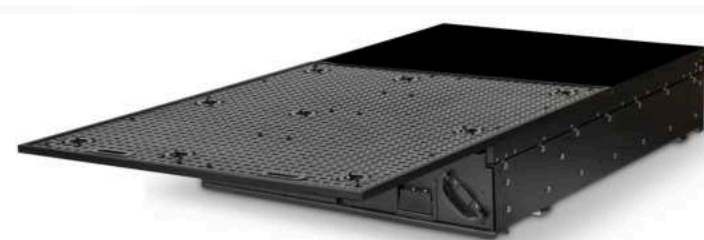

מידות:

אורך 135 ס"מ

רוחב 120 ס"מ

גובה 27.5 ס"מ

כושר העמסה למגירה 125 ק"ג

כושר העמסה למשטח עבודה 300 ק"ג