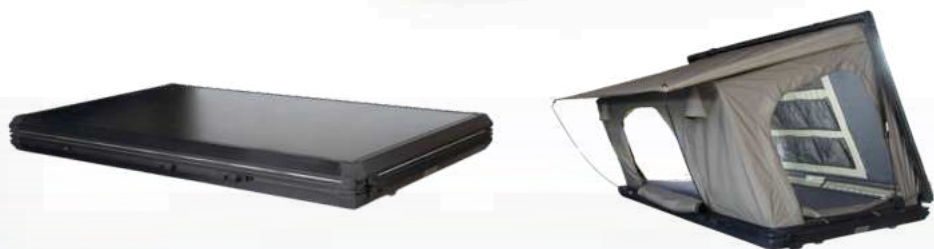

CAMPING

אוהל גג

אוהל גג נפתח מבית פרישתא 4X4

דגם **OUTDOOR**

כיסוי קשיח מאלומיניום מאסיבי

פתיחה מהירה

נגד שמש ומים

3 פתחים

כולל סולם מתקפל.

בתוך האוהל קיימת תאורת לד פנימית

מזרן אורטופדי בעובי 6 ס"מ ותאים

לאחסון ציוד אישי.

מידות:

אורך 230 ס"מ

רוחב 140 ס"מ

גובה 19.5 ס"מ

עובי כיסוי 1.5 מ"מ אלומיניום

משקל כולל 83 ק"ג

כושר העמסה מעל האוהל 100 ק"ג