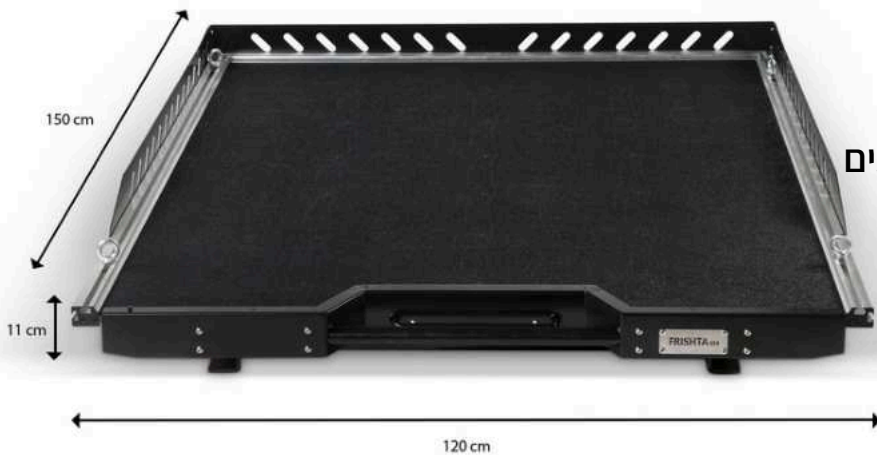

דגם CARGO

מגש בשילוב פלדה ואלומיניום

כולל בסיס פלטת עץ 12 מ"מ

מעטפת גומי למניעת החלקה ובלימת זעזועים

מסילות צד ייעודיות

נקודות לקשירה ועגניה של ציוד ומסגרת

3 שלבי עצירה - עד מטר פתיחה

מידות:

אורך 150 ס"מ

רוחב 120 ס"מ

גובה 11 ס"מ

כושר העמסה 400 ק"ג

DRAWERS

מגירות נשלפות לטנדרים קטנים

מגירות נשלפות מבית פרישתא 4X4

דגם PICK-UP לטנדרים קטנים